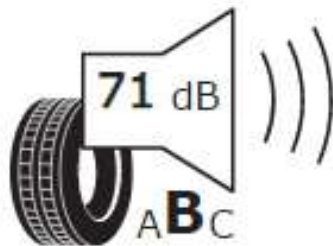

ENERG

APLUS

AP1992H1

205/60 R16

C1

D

C

2020/740